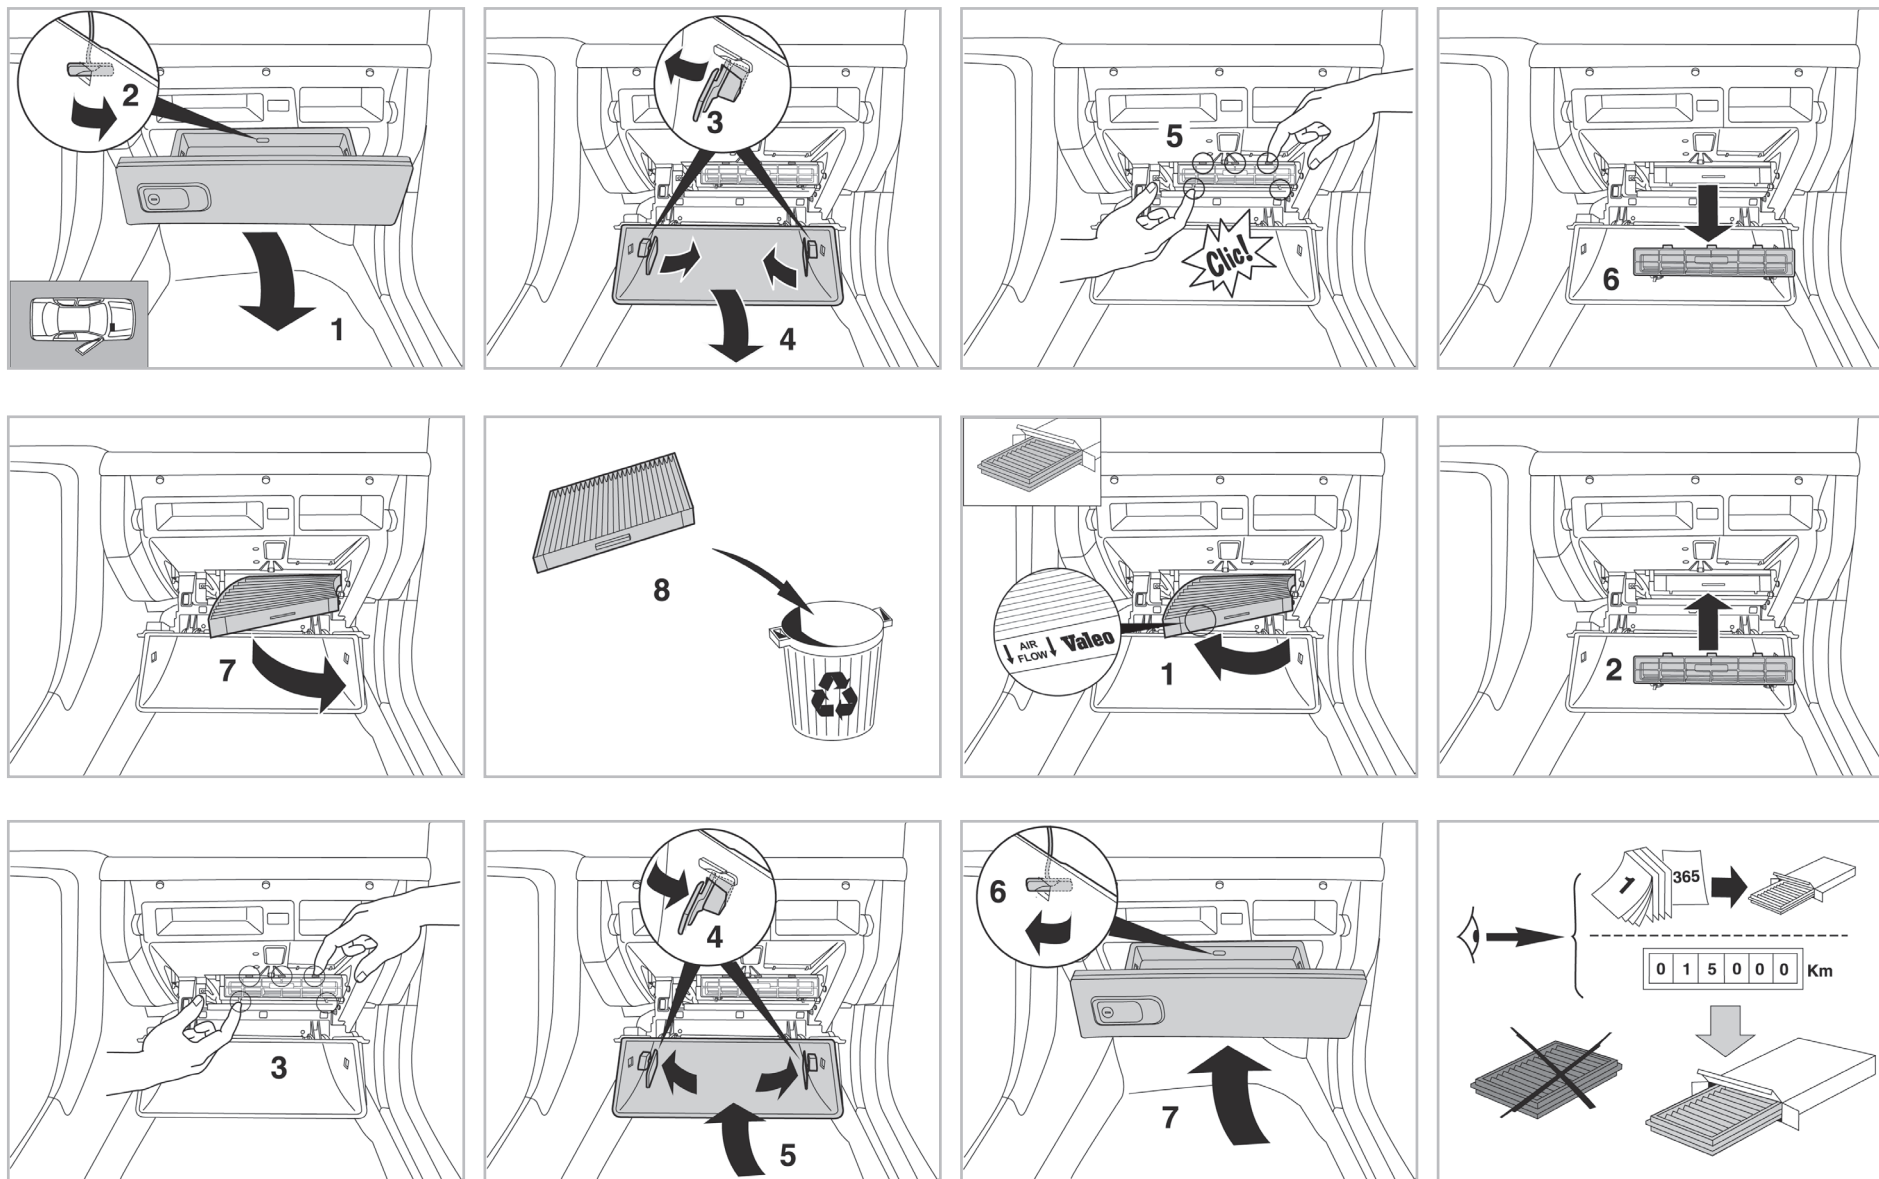

COMFORT

particle filter

715517

FH185

PA

WANT TO KNOW MORE?

www.valeo-techassist.com

FOR
HYUNDAI

COUPÉ A/C+/- (01/02 >) / ELANTRA A/C+ (06/00 > 06/03) / MATRIX A/C+/- (05/01 >)

Valeo Service - Société par Actions simplifiée - Capital de 12 900 000€ - 70, rue Playel, 93285 Saint-Denis Cedex - France - B 306 486 408 RCS Bobigny